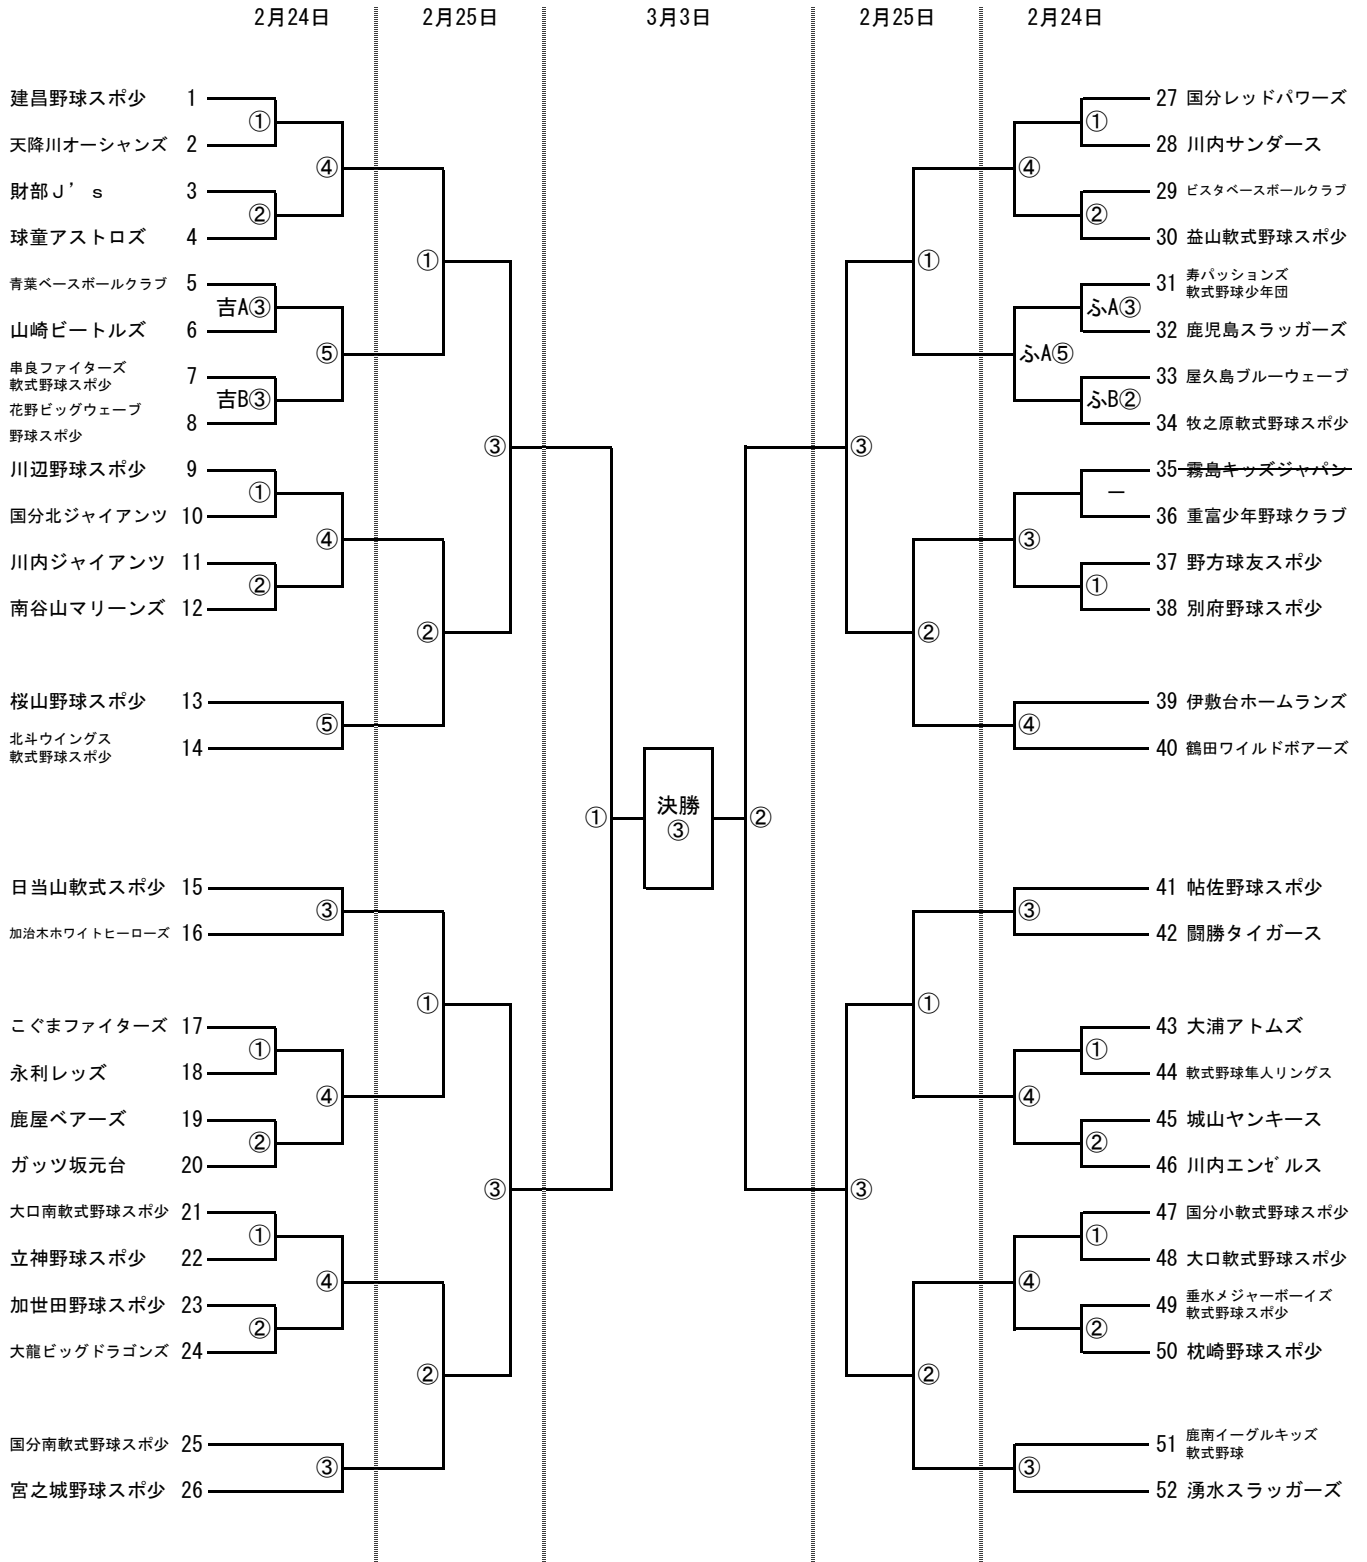

### 第32回鹿児島県春季学童軟式野球大会組み合わせ

1. 主催 ● 鹿児島県軟式野球連盟

2月24日	・吉田運動場 (1~6 →A会場, 7~14 →B会場) ・寺山公園 (15~20 →A会場, 21~26 →B会場)
●	・鹿児島ふれあいｽｰﾌﾟﾗﾝﾄﾞ ( 27~32 →A会場, 33~40 →B会場, 41~46 →C会場, 47~52 →D会場)
2月25日	・鹿児島ふれあいｽｰﾌﾟﾗﾝﾄﾞ ( 1~14 →A会場, 15~26 →C会場)
●	・吉田運動場 (27~40 →A会場, 41~52 →B会場)
●	3月3日 ・吉田運動場 (準決勝・決勝戦 → A会場)

※ 本大会は開会式は実施いたしません。直接試合会場に、自チームの試合開始予定1時間前に集合すること。但し、審判をされる方は、審判割当表の試合開始時間(20分前)に遅れないようよろしくお願いします。

※ 試合開始時間 ●1日目 (1・2回戦) ①9:00 ②10:30 ③12:00 ④13:30 ⑤15:00  
 ●2日目 (3・4回戦) ①9:00 ②10:40 ③12:50  
 ●3日目 (準・決勝戦) ①9:00 ②10:40 ③12:50